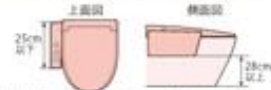

のののはな通信

No. 61 (H26-2)

洋式トイレ用フレーム はねあげR-2

介保 月/300円
(要支援1~レンタル可能)

木製ひじ掛け

ほとんどの洋式便器に対応出来ます。

取り付け可能なトイレ

●寸法が14cm以上、40cm以下の便器に取り付け可能。
(※は床から20cmの高さの便器の器大箱)

取り付け可能な温水洗浄便座付の便器

●操作盤の長さが25cm以下の場合

●操作盤の長さが25cm以上の場合

ヨッコイ
ショ!

より立ち上がり動作がしやすくなりました。

上体を支えられる

足をしっかりと引ける

にぎりやすいひじ掛け先端
(プラスチック製ひじ掛けタイプの)