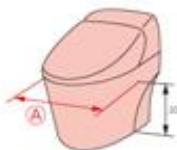

のののはな通信

No. 61 (H26-2)

洋式トイレ用フレーム はねあげR-2

介保 月/300円
(要支援1~レンタル可能)

木製ひじ掛け

ほとんどの洋式便器に対応出来ます。

取り付け可能なトイレ

●寸法が14cm以上、40cm以下の便器に取り付け可能。
(※は床から20cmの高さの便器の器大箱)

取り付け可能な温水洗浄便座付の便器

●操作盤の長さが25cm以下の場合

●操作盤の長さが25cm以上の場合

ヨッコイ
ショ!

より立ち上がり動作がしやすくなりました。

上体を支えられる

足をしっかりと引ける

にぎりやすいひじ掛け先端
(プラスチック製ひじ掛けタイプの)