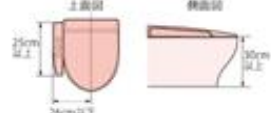

のののはな通信

No. 61 (H26-2)

洋式トイレ用フレーム はねあげR-2

介保 月/300円
(要支援1~レンタル可能)

木製ひじ掛け

ほとんどの洋式便器に対応出来ます。

取り付け可能なトイレ

●寸法が14cm以上、40cm以下の便器に取り付け可能。
(※は床から20cmの高さの便器の器大箱)

取り付け可能な温水洗浄便座付の便器

●操作盤の長さが25cm以下の場合

●操作盤の長さが25cm以上の場合

ヨッコイ
ショ!

より立ち上がり動作がしやすくなりました。

上体を支えられる

足をしっかりと引ける

にぎりやすいひじ掛け先端
(プラスチック製ひじ掛けタイプの)