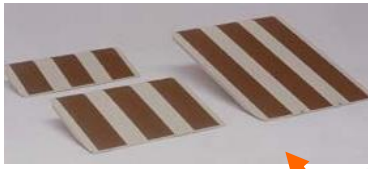

のの はな 通信

パネルスロープ
長さ25・40・58・90・120・
150・180・210cm

ダンスロープライト
長さ85・125・165・205・255cm

ワンタッチスロープ
長さ129~209cm 5段階調節

スロープの使い方。。。

スロープは玄関・外階段・縁側などでしか使えない！と思いがちなのですが、今回はもっと便利に簡単で、お客様から喜ばれた使い方を紹介します。

ワンポイントアドバイス

室内等に段差があり住宅改修は時間や費用がかかってしまうのですがパネルスロープを使いスロープと同じサイズに切ったじゅうたん等を敷けば不要時も取り外し簡単な段差解消がその日